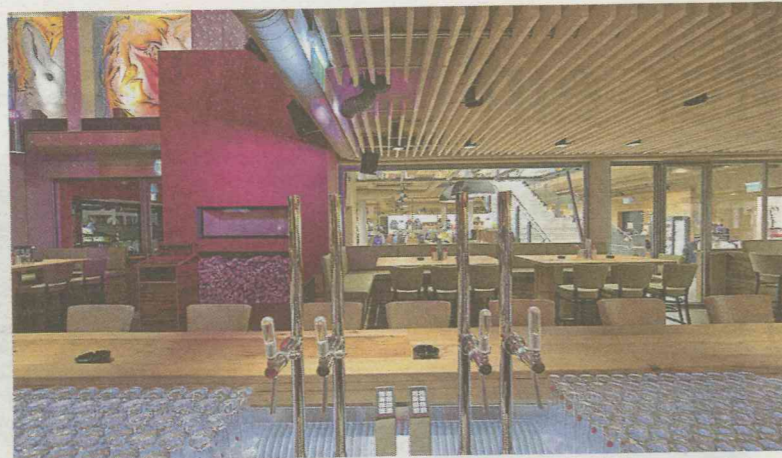

Das Mundwerk im Freudenhaus bietet angenehme Kaffeehausatmosphäre,