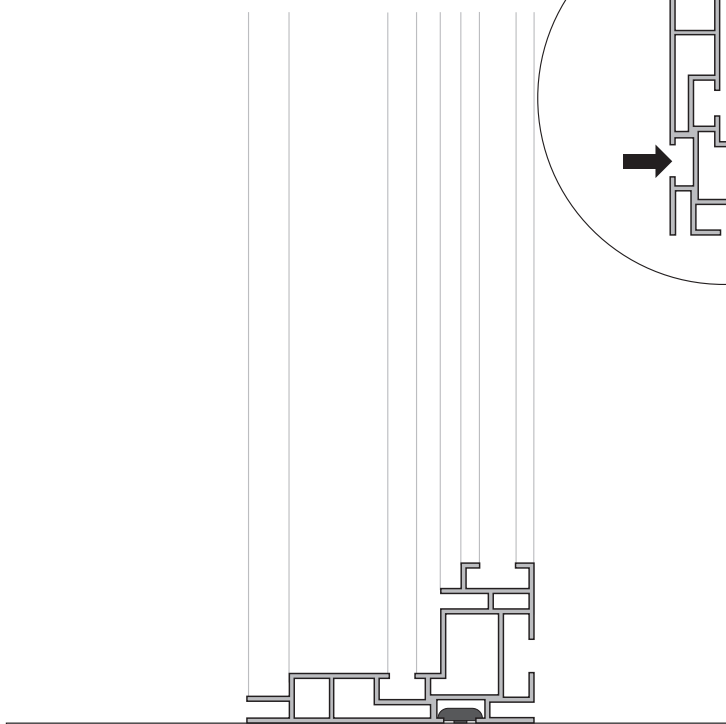

Option Fußplatte