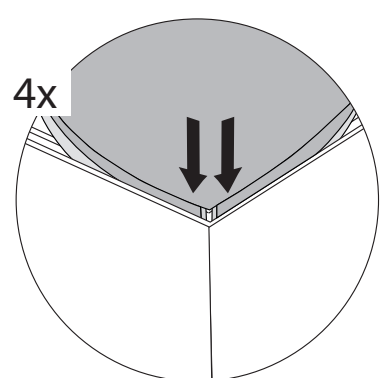

LIGHTBOX OUT 55

1

2

PERU[®]
LICHT MANUFAKTUR