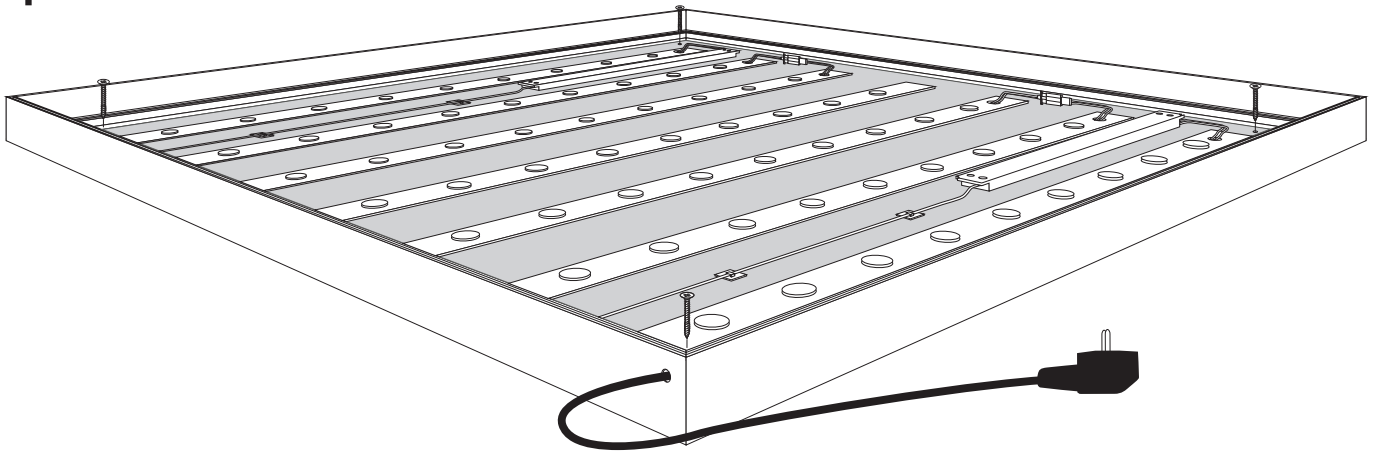

LIGHTBOX OUT 55

1

2

PERU[®]
LICHT MANUFAKTUR