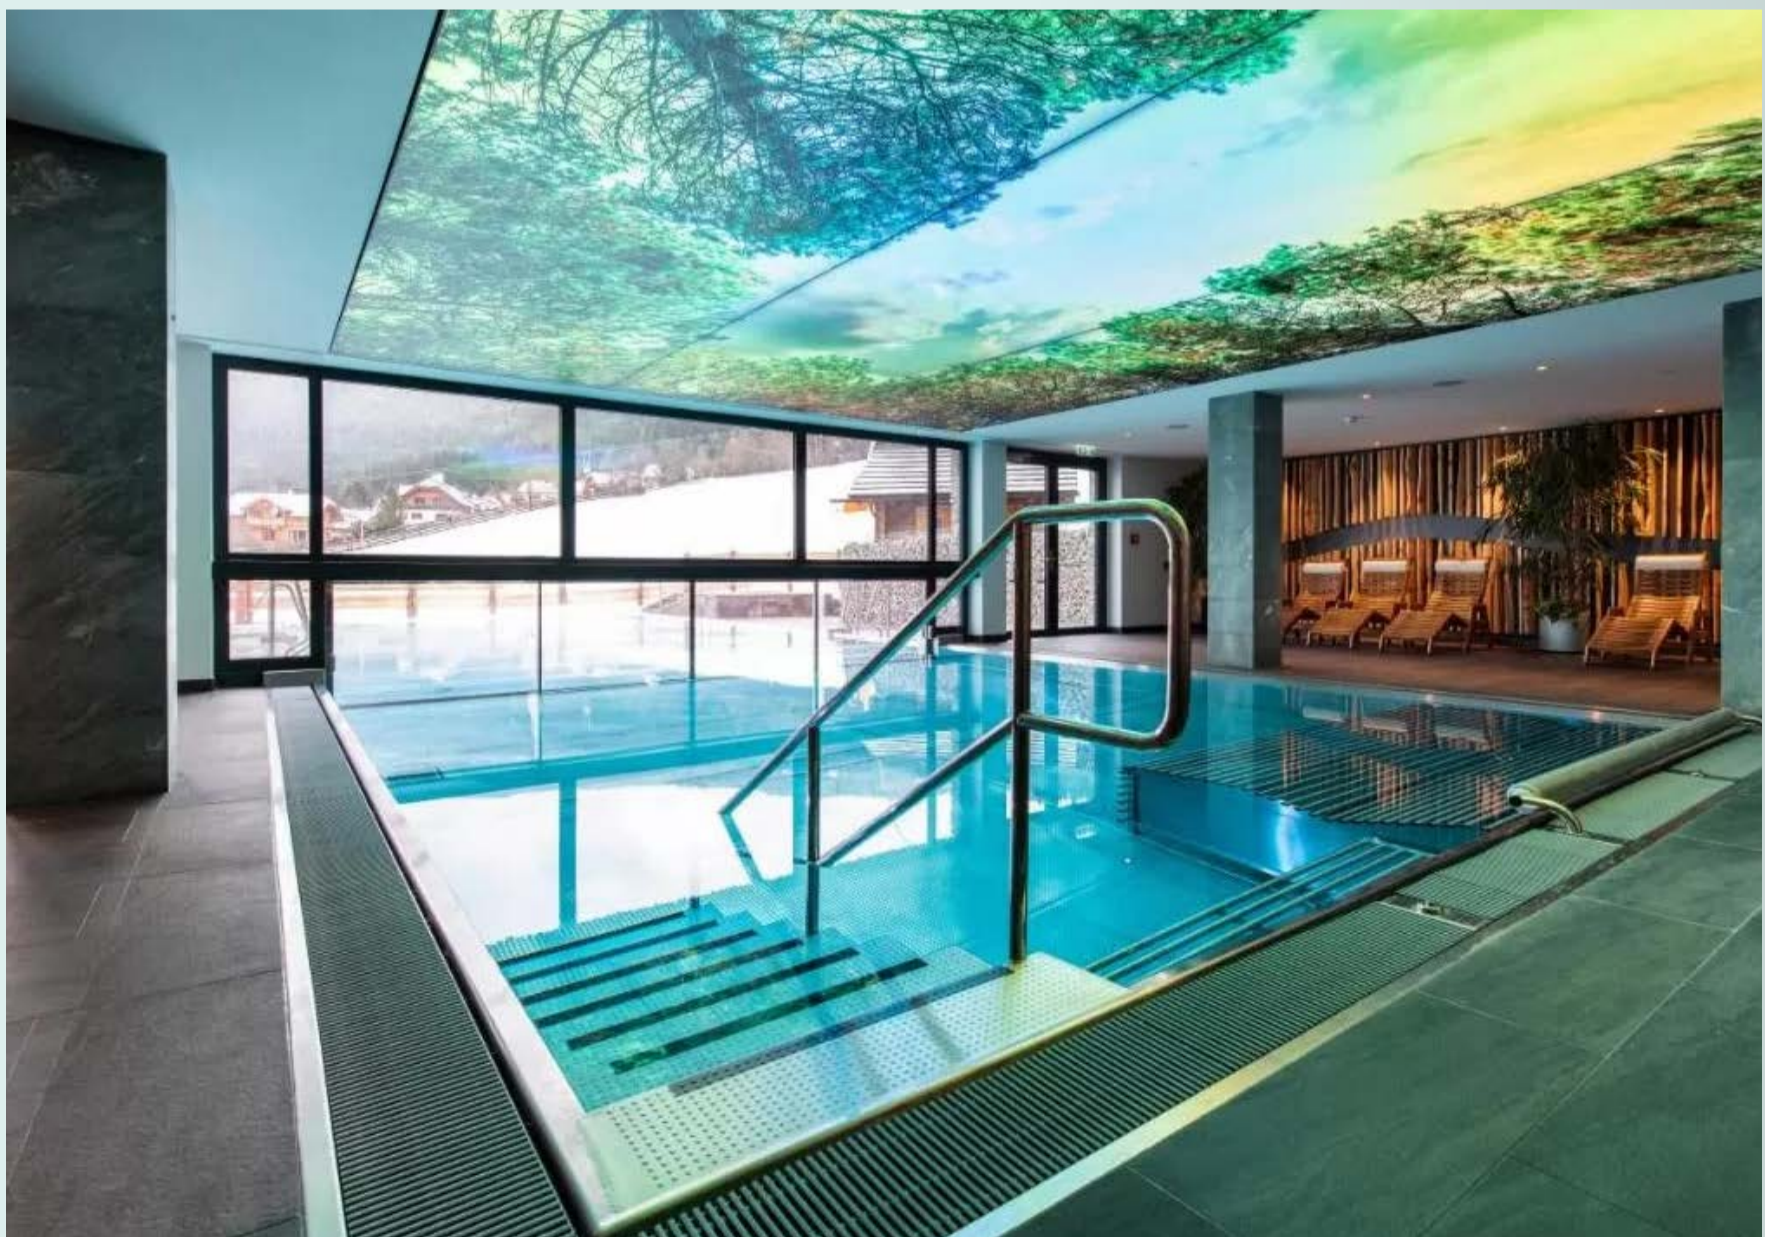

DAS ALMGUT

SCHENK DIR DIESE ZEIT

RUHEPOL IM RICHTIGEN LICHT

WOHLTUENDE ARCHITEKTUR IM FOKUS

Das ALMGUT****S Mountain Wellness Hotel in St. Margarethen im Lungau ist eine besondere Unterkunft, die die Schönheit des UNESCO Biosphärenpark Salzburger Lungau mit erstklassigen Wellness-Angeboten und einer einmaligen nach Feng-Shui ausgerichteten Architektur verbindet.

Das Wellnesshotel ALMGUT liegt in einer der idyllischsten Regionen Österreichs, umgeben von einer atemberaubenden Berglandschaft. Die Lage bietet eine ruhige und natürliche Umgebung, die sich perfekt für Entspannung und Erholung eignet.

Alle Ehre macht das ALMGUT seinem Namen mit dem neu gestalteten Wellnessbereich und den dazugehörigen Landschaftslichtbildern verteilt auf 1000 m² Spabereich, die zum Träumen und Loslassen einladen.

Die im Poolbereich installierte Lichtdecke der PERU Lichtmanufaktur in Zusammenarbeit mit Tyroled Austria Lichttechnik und Peter Kühnl Fotografie bildet mit den Lichtwänden eine einzigartige Symbiose aus dynamischer Beleuchtung und ruhiger Wohlfühlatmosphäre.

Ein kleines Paradies auf Erden, das es zu entdecken gilt.

Poollandschaft mit dynamischer Lichtdecke

Wetter- und tageslichtabhängig gesteuerte, dynamische Lichtdecke

mehrteilige Bilderwände mit Textilbespannung