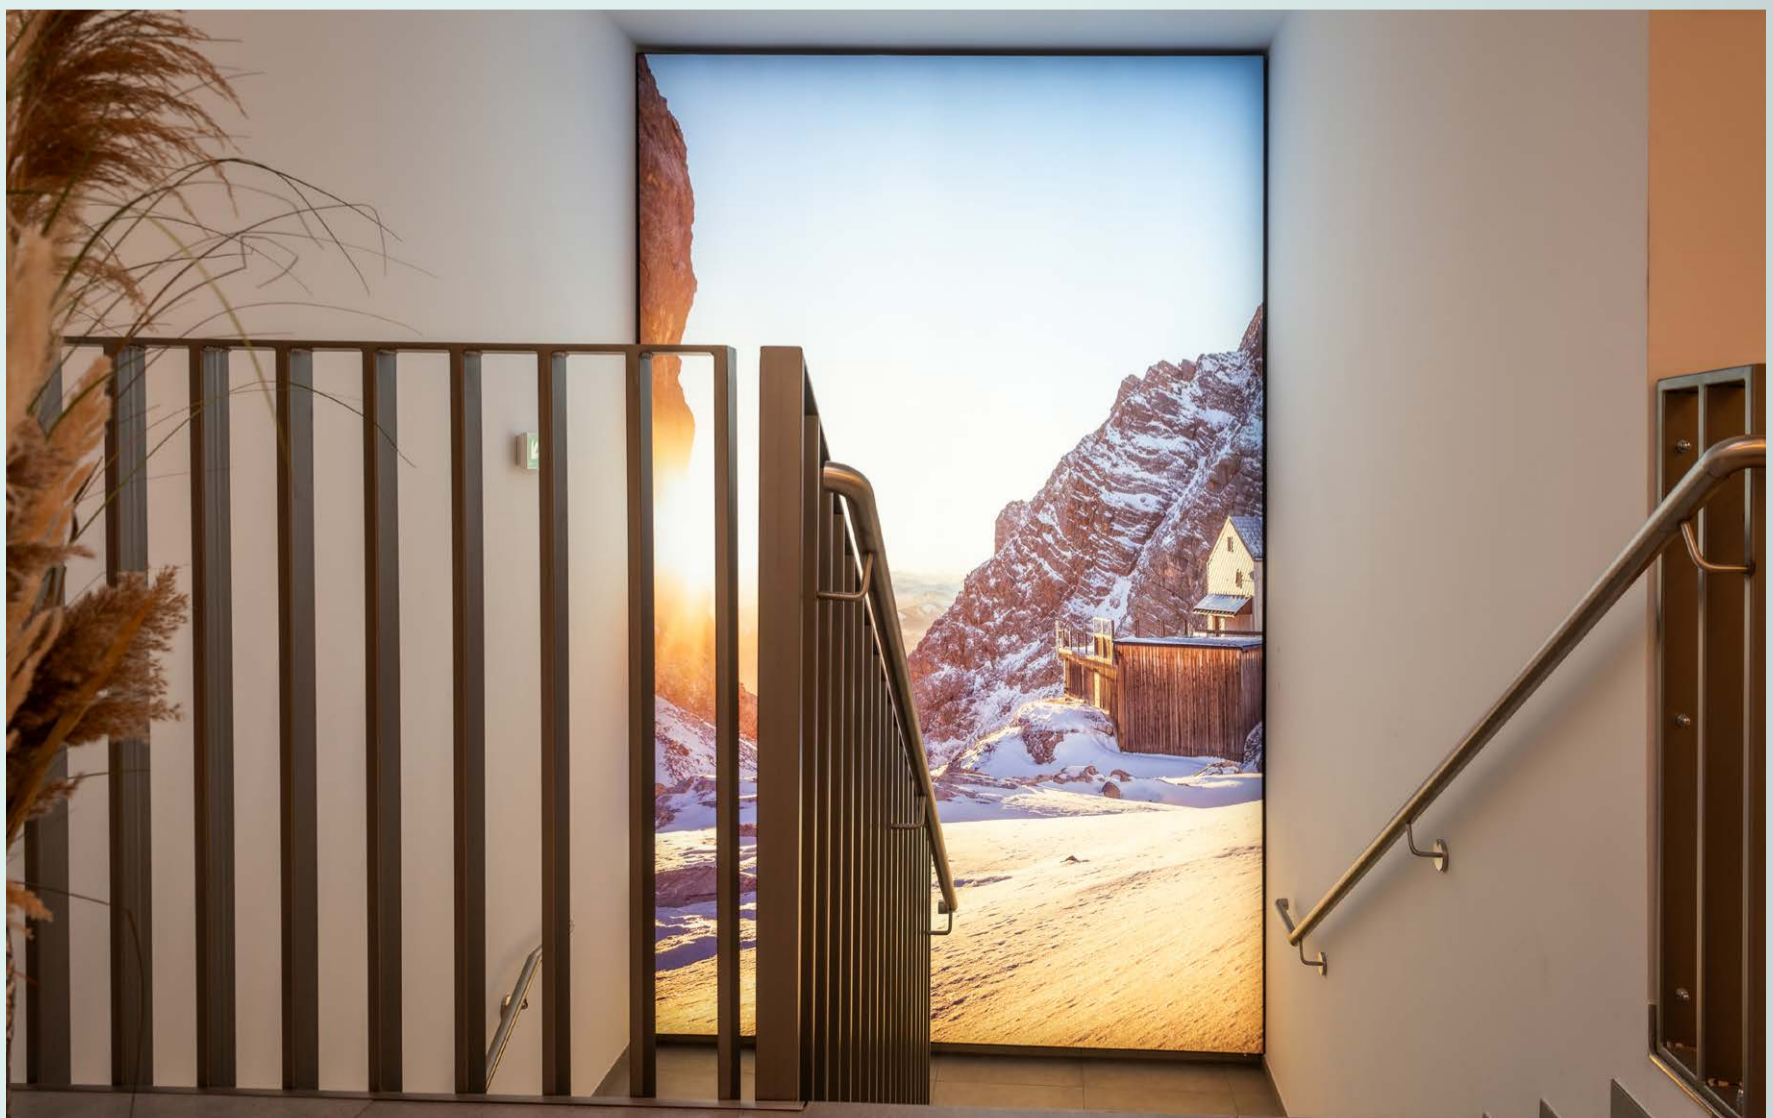

VITALHUB
Flexible Therapieräume

EINGANG →

Leogangerstraße 25

Vollacrylbuchstaben mit LED-Beleuchtung – dezent modern

Acryloxbuchstaben in schwarz – klassischer Chic

Gebäudeansicht VitalClinic

Pylon und Spannfolien-Leuchtschild

KLASSISCH TRIFFT AUF MODERN

LEUCHTWERBUNG AUSSEN, LICHTWÄNDE INNEN

Für den Außenbereich wurde eine Infosteile mit 1,25x4m mit hochwertigem LED-Zargenlicht und schnell wechselbarer PVC-Werbefläche umgesetzt. Wir unterstützen den Kunden dabei nicht nur bei der Herstellung der Werbeanlage, sondern stehen ihm mit Rat und Tat bei allen bauseitigen Vorleistungen wie den Elektrozuleitungen oder der Fundamentplanung zur Seite.

An der Glasfassade wurde eine langlebige, schlanke Leuchtwerbefläche aus Vollacrylmaterial montiert. Der strahlende Weißton ist dem zusätzlich in aufwendiger Fertigung aufgebrachtem opalen Acrylmaterial zu verdanken.

Für den Stiegenhaus wünschte sich der Kunde ein ganz besonderes Beleuchtungssystem. Die Besucher und Besucherinnen sollen sich gleich im ersten Moment im Gebäude wohlfühlen. Dabei helfen Lichtwände mit Stimmungsbildern, die beruhigend und wohltuend zugleich wirken. Hergestellt werden diese Lichtwände aus Aluminiumprofilen mit optimierten Bautiefen und vollflächiger und effizienter LED-Beleuchtung. An den Motivdrucken auf die textilen Frontflächen erfreut man sich über Jahre, einem einfachen und kostengünstigen Wechsel steht dennoch nichts im Wege.