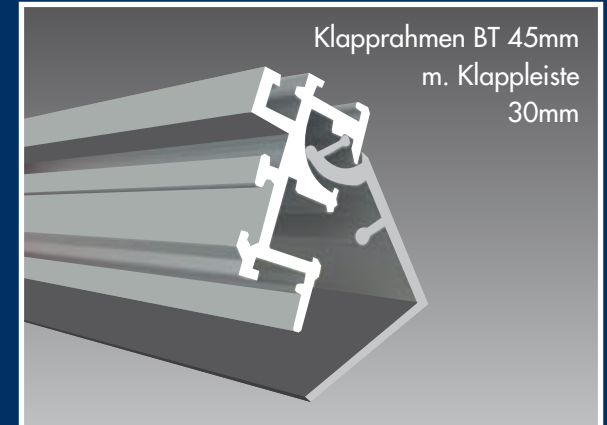

PERU[®]
LICHT UND WERBUNG

**ULTRA FLACHE
LICHTTECHNIK**

Let's flat[®]
LIGHT LED PANELS

- innovative LED-Technologie
- geringer Energieverbrauch
- Kosteneinsparung
- minimale Wärmeabstrahlung
- ein- oder beidseitig abstrahlend
- individuelle Maße / Lösungen möglich
- Stärke 4 - 15 mm
- Scheibenmaße max. 1200 x 4000 mm
- Farbtemperatur von 2200 bis 9000 K
- Standard Farbtemperatur von 5500 K
- Spannung 24 V
- RGB Farbwechsel optional
- extern dimmbar

Unsere ultraflachen Streuscheiben werden seitlich mit effizienten LEDs beleuchtet - je nach Größe von einer, zwei oder allen vier Seiten.

Durch einen individuell berechneten, geritzten Verlaufsrastrer wird eine optimale, sehr homogene Ausleuchtung erreicht.

Messestand Garant (Auftraggeber Teamkonzept München)

Led`s Flat - das ultraflache Lichtsystem von Peru Lichtwerbung, bringt jeden Raum „zum Leuchten“.

Durch die besonders flache Einbautiefe lässt sich dieses System vielseitig einsetzen. Dank spezieller Ritztechnik und hochwertiger LED-Systeme bieten wir Ihnen weitere, interessante Möglichkeiten für Ihren Präsentationserfolg.