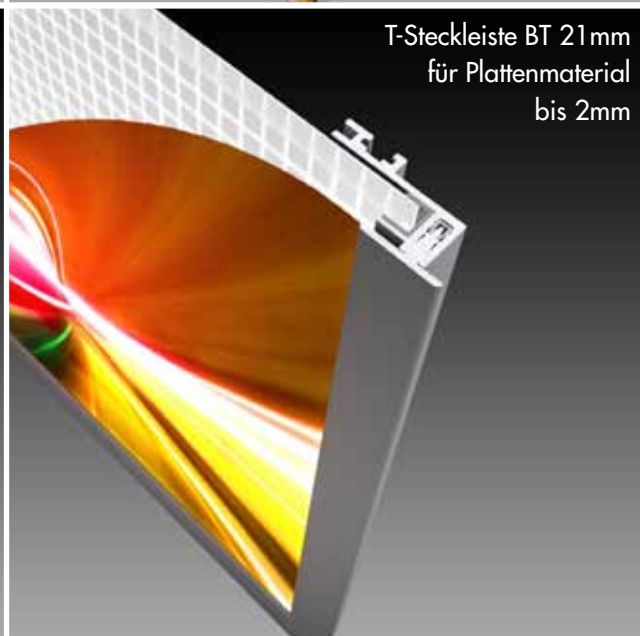

PERU[®]
LICHT UND WERBUNG

**ULTRA FLACHE
LICHTTECHNIK**

Let's flat[®]
LIGHT LED PANELS

- innovative LED-Technologie
- geringer Energieverbrauch
- Kosteneinsparung
- minimale Wärmeabstrahlung
- ein- oder beidseitig abstrahlend
- individuelle Maße / Lösungen möglich
- Stärke 4 - 15 mm
- Scheibenmaße max. 1200 x 4000 mm
- Farbtemperatur von 2200 bis 9000 K
- Standard Farbtemperatur von 5500 K
- Spannung 24 V
- RGB Farbwechsel optional
- extern dimmbar

Unsere ultraflachen Streuscheiben werden seitlich mit effizienten LEDs beleuchtet - je nach Größe von einer, zwei oder allen vier Seiten.

Durch einen individuell berechneten, geritzten Verlaufsrastrer wird eine optimale, sehr homogene Ausleuchtung erreicht.

Messestand Garant (Auftraggeber Teamkonzept München)

Led`s Flat - das ultraflache Lichtsystem von Peru Lichtwerbung, bringt jeden Raum „zum Leuchten“.

Durch die besonders flache Einbautiefe lässt sich dieses System vielseitig einsetzen. Dank spezieller Ritztechnik und hochwertiger LED-Systeme bieten wir Ihnen weitere, interessante Möglichkeiten für Ihren Präsentationserfolg.