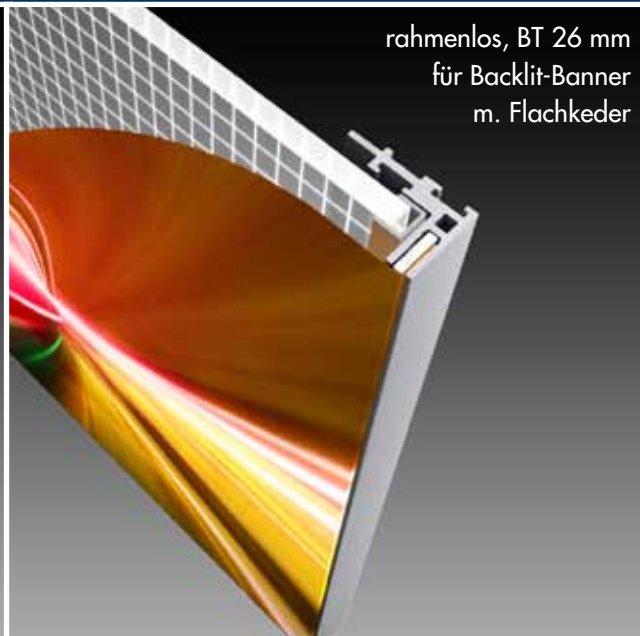

PERU[®]
LICHT UND WERBUNG

**ULTRA FLACHE
LICHTTECHNIK**

Let's flat[®]
LIGHT LED PANELS

- innovative LED-Technologie
- geringer Energieverbrauch
- Kosteneinsparung
- minimale Wärmeabstrahlung
- ein- oder beidseitig abstrahlend
- individuelle Maße / Lösungen möglich
- Stärke 4 - 15 mm
- Scheibenmaße max. 1200 x 4000 mm
- Farbtemperatur von 2200 bis 9000 K
- Standard Farbtemperatur von 5500 K
- Spannung 24 V
- RGB Farbwechsel optional
- extern dimmbar

Unsere ultraflachen Streuscheiben werden seitlich mit effizienten LEDs beleuchtet - je nach Größe von einer, zwei oder allen vier Seiten.

Durch einen individuell berechneten, geritzten Verlaufsrastrer wird eine optimale, sehr homogene Ausleuchtung erreicht.

Messestand Garant (Auftraggeber Teamkonzept München)

Led`s Flat - das ultraflache Lichtsystem von Peru Lichtwerbung, bringt jeden Raum „zum Leuchten“.

Durch die besonders flache Einbautiefe lässt sich dieses System vielseitig einsetzen. Dank spezieller Ritztechnik und hochwertiger LED-Systeme bieten wir Ihnen weitere, interessante Möglichkeiten für Ihren Präsentationserfolg.