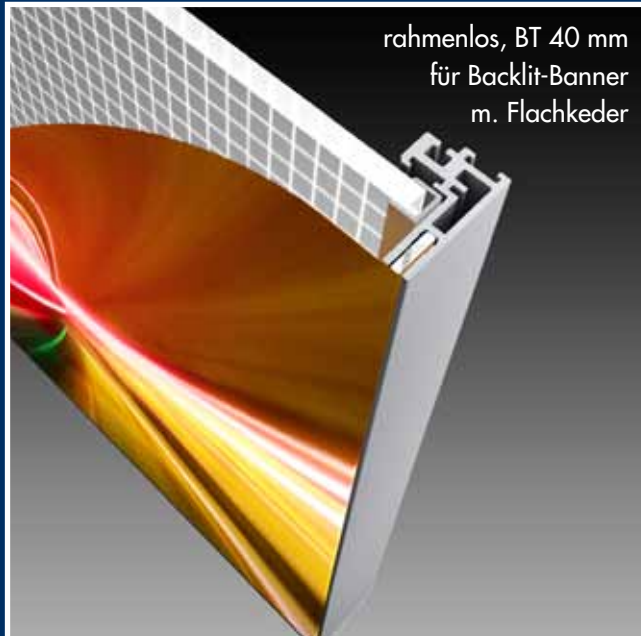

PERU[®]
LICHT UND WERBUNG

**ULTRA FLACHE
LICHTTECHNIK**

Let's flat[®]
LIGHT LED PANELS

- innovative LED-Technologie
- geringer Energieverbrauch
- Kosteneinsparung
- minimale Wärmeabstrahlung
- ein- oder beidseitig abstrahlend
- individuelle Maße / Lösungen möglich
- Stärke 4 - 15 mm
- Scheibenmaße max. 1200 x 4000 mm
- Farbtemperatur von 2200 bis 9000 K
- Standard Farbtemperatur von 5500 K
- Spannung 24 V
- RGB Farbwechsel optional
- extern dimmbar

Unsere ultraflachen Streuscheiben werden seitlich mit effizienten LEDs beleuchtet - je nach Größe von einer, zwei oder allen vier Seiten.

Durch einen individuell berechneten, geritzten Verlaufsrastrer wird eine optimale, sehr homogene Ausleuchtung erreicht.

Messestand Garant (Auftraggeber Teamkonzept München)

Led`s Flat - das ultraflache Lichtsystem von Peru Lichtwerbung, bringt jeden Raum „zum Leuchten“.

Durch die besonders flache Einbautiefe lässt sich dieses System vielseitig einsetzen. Dank spezieller Ritztechnik und hochwertiger LED-Systeme bieten wir Ihnen weitere, interessante Möglichkeiten für Ihren Präsentationserfolg.

Shopeingang Vögele Shoes

Wandbild Röntgenpraxis / Einbau-Beleuchtungssystem

AGM Flagshipstore Wien

Infostelen Kaufhaus Tyrol

Orientierungssystem WKÖ Wien

Mit unserem RGB-Farbwechsel-System können Sie das Farbklima der Beleuchtung stufenlos und bequem per Fernbedienung regeln und programmieren.