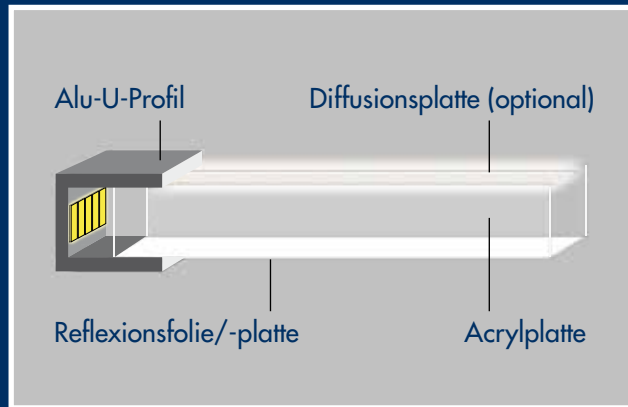

PERU[®]
LICHT UND WERBUNG

**ULTRA FLACHE
LICHTTECHNIK**

Let's flat[®]
LIGHT LED PANELS

- innovative LED-Technologie
- geringer Energieverbrauch
- Kosteneinsparung
- minimale Wärmeabstrahlung
- ein- oder beidseitig abstrahlend
- individuelle Maße / Lösungen möglich
- Stärke 4 - 15 mm
- Scheibenmaße max. 1200 x 4000 mm
- Farbtemperatur von 2200 bis 9000 K
- Standard Farbtemperatur von 5500 K
- Spannung 24 V
- RGB Farbwechsel optional
- extern dimmbar

Unsere ultraflachen Streuscheiben werden seitlich mit effizienten LEDs beleuchtet - je nach Größe von einer, zwei oder allen vier Seiten.

Durch einen individuell berechneten, geritzten Verlaufsrastrer wird eine optimale, sehr homogene Ausleuchtung erreicht.

Messestand Garant (Auftraggeber Teamkonzept München)

Led`s Flat - das ultraflache Lichtsystem von Peru Lichtwerbung, bringt jeden Raum „zum Leuchten“.

Durch die besonders flache Einbautiefe lässt sich dieses System vielseitig einsetzen. Dank spezieller Ritztechnik und hochwertiger LED-Systeme bieten wir Ihnen weitere, interessante Möglichkeiten für Ihren Präsentationserfolg.

Shopeingang Vögele Shoes

Wandbild Röntgenpraxis / Einbau-Beleuchtungssystem

AGM Flagshipstore Wien

Infostelen Kaufhaus Tyrol

Orientierungssystem WKÖ Wien

Mit unserem RGB-Farbwechsel-System können Sie das Farbklima der Beleuchtung stufenlos und bequem per Fernbedienung regeln und programmieren.