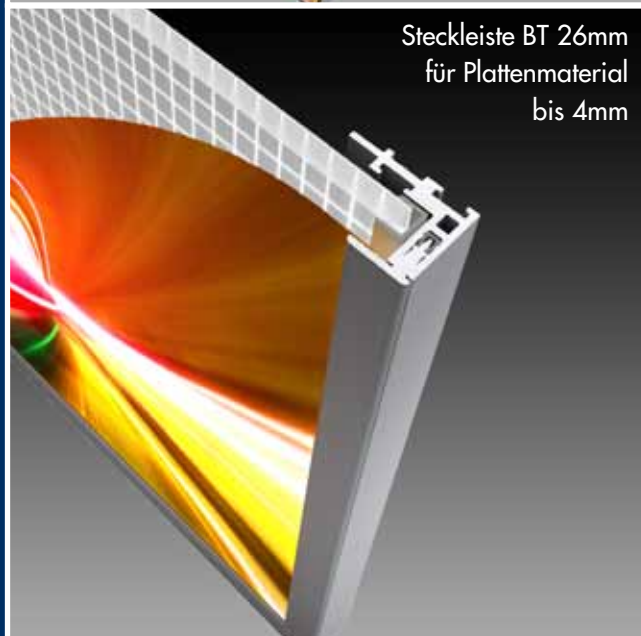

PERU[®]
LICHT UND WERBUNG

**ULTRA FLACHE
LICHTTECHNIK**

Let's flat[®]
LIGHT LED PANELS

- innovative LED-Technologie
- geringer Energieverbrauch
- Kosteneinsparung
- minimale Wärmeabstrahlung
- ein- oder beidseitig abstrahlend
- individuelle Maße / Lösungen möglich
- Stärke 4 - 15 mm
- Scheibenmaße max. 1200 x 4000 mm
- Farbtemperatur von 2200 bis 9000 K
- Standard Farbtemperatur von 5500 K
- Spannung 24 V
- RGB Farbwechsel optional
- extern dimmbar

Unsere ultraflachen Streuscheiben werden seitlich mit effizienten LEDs beleuchtet - je nach Größe von einer, zwei oder allen vier Seiten.

Durch einen individuell berechneten, geritzten Verlaufsrastrer wird eine optimale, sehr homogene Ausleuchtung erreicht.

Messestand Garant (Auftraggeber Teamkonzept München)

Led`s Flat - das ultraflache Lichtsystem von Peru Lichtwerbung, bringt jeden Raum „zum Leuchten“.

Durch die besonders flache Einbautiefe lässt sich dieses System vielseitig einsetzen. Dank spezieller Ritztechnik und hochwertiger LED-Systeme bieten wir Ihnen weitere, interessante Möglichkeiten für Ihren Präsentationserfolg.