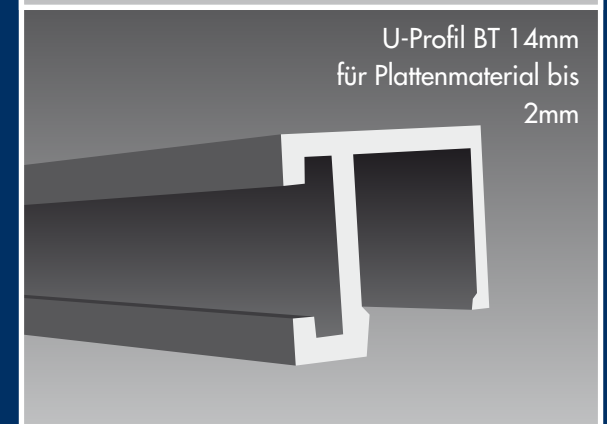

PERU[®]
LICHT UND WERBUNG

**ULTRA FLACHE
LICHTTECHNIK**

Let's flat[®]
LIGHT LED PANELS

- innovative LED-Technologie
- geringer Energieverbrauch
- Kosteneinsparung
- minimale Wärmeabstrahlung
- ein- oder beidseitig abstrahlend
- individuelle Maße / Lösungen möglich
- Stärke 4 - 15 mm
- Scheibenmaße max. 1200 x 4000 mm
- Farbtemperatur von 2200 bis 9000 K
- Standard Farbtemperatur von 5500 K
- Spannung 24 V
- RGB Farbwechsel optional
- extern dimmbar

Unsere ultraflachen Streuscheiben werden seitlich mit effizienten LEDs beleuchtet - je nach Größe von einer, zwei oder allen vier Seiten.

Durch einen individuell berechneten, geritzten Verlaufsrastrer wird eine optimale, sehr homogene Ausleuchtung erreicht.

Messestand Garant (Auftraggeber Teamkonzept München)

Led`s Flat - das ultraflache Lichtsystem von Peru Lichtwerbung, bringt jeden Raum „zum Leuchten“.

Durch die besonders flache Einbautiefe lässt sich dieses System vielseitig einsetzen. Dank spezieller Ritztechnik und hochwertiger LED-Systeme bieten wir Ihnen weitere, interessante Möglichkeiten für Ihren Präsentationserfolg.