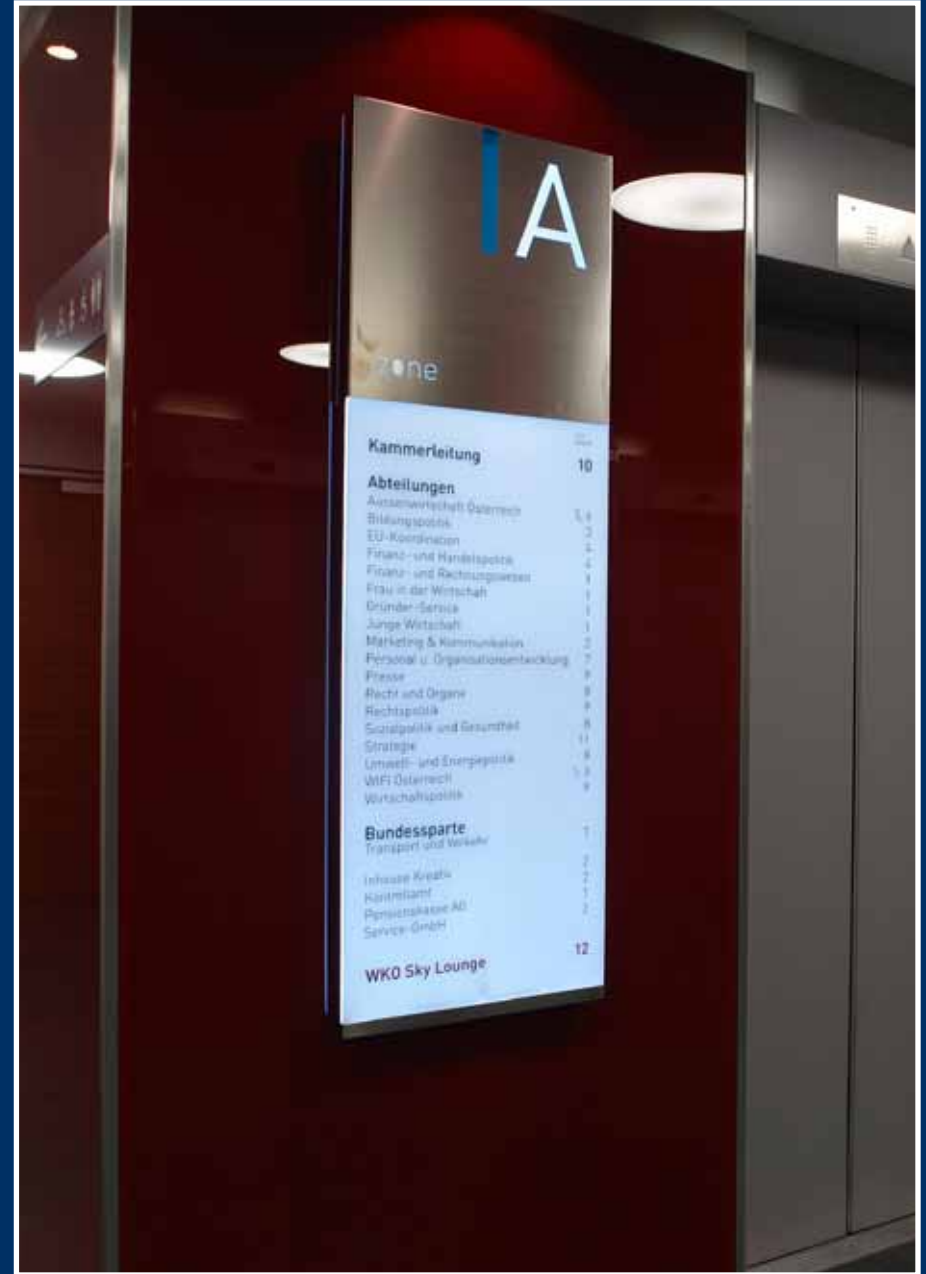

Unsere ultraflachen Streuscheiben werden seitlich mit effizienten LEDs beleuchtet - je nach Größe von einer, zwei oder allen vier Seiten.

Durch einen individuell berechneten, geritzten Verlaufsrastrer wird eine optimale, sehr homogene Ausleuchtung erreicht.

Messestand Garant (Auftraggeber Teamkonzept München)

Led`s Flat - das ultraflache Lichtsystem von Peru Lichtwerbung, bringt jeden Raum „zum Leuchten“.

Durch die besonders flache Einbautiefe lässt sich dieses System vielseitig einsetzen. Dank spezieller Ritztechnik und hochwertiger LED-Systeme bieten wir Ihnen weitere, interessante Möglichkeiten für Ihren Präsentationserfolg.

Shopeingang Vögele Shoes

Wandbild Röntgenpraxis / Einbau-Beleuchtungssystem

AGM Flagshipstore Wien

Infostelen Kaufhaus Tyrol

Orientierungssystem WKÖ Wien

Mit unserem RGB-Farbwechsel-System können Sie das Farbklima der Beleuchtung stufenlos und bequem per Fernbedienung regeln und programmieren.